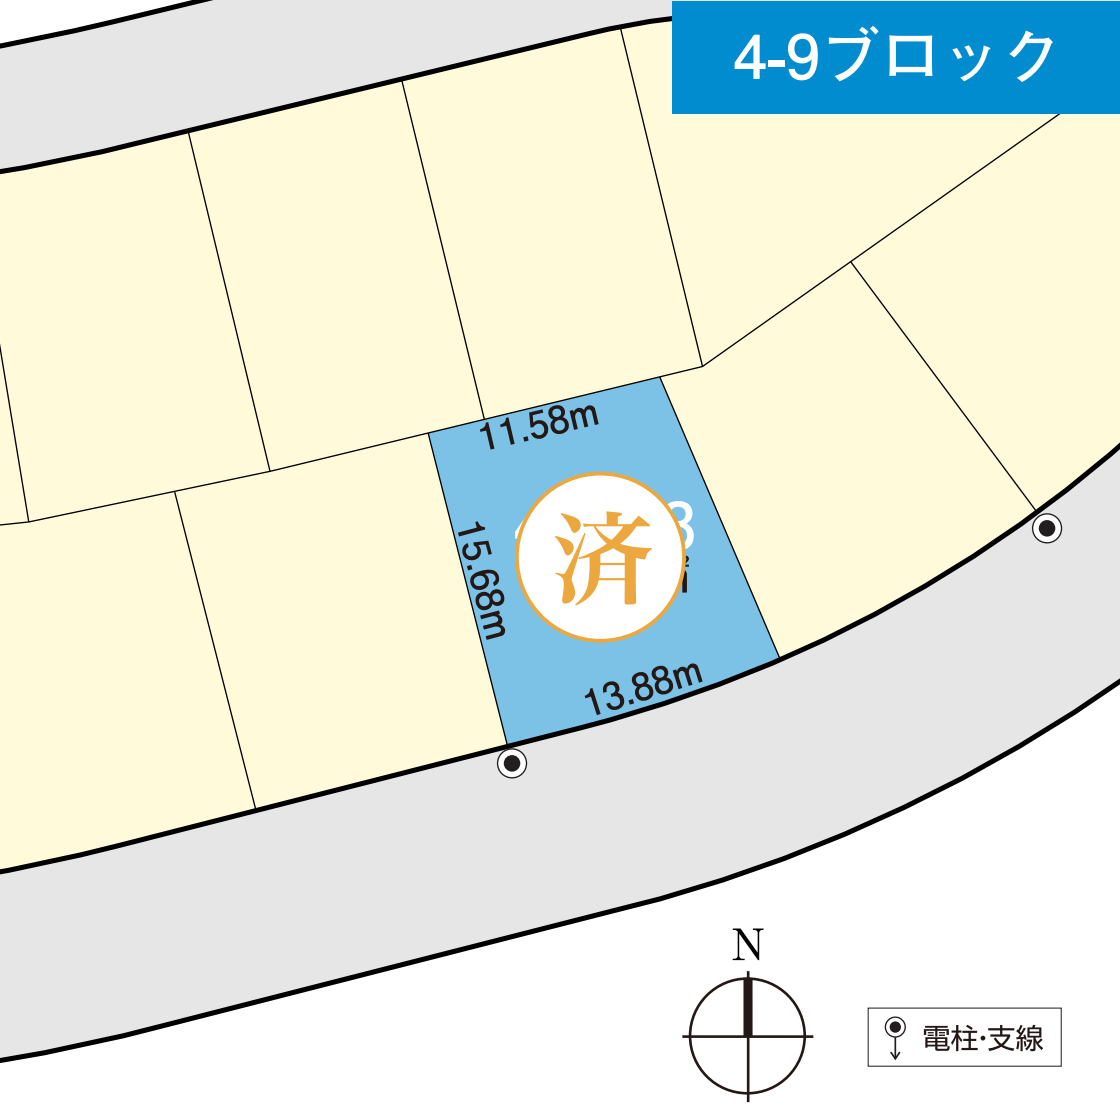

4-9ブロック

11.58m
15.68m
済
13.88m

電柱・支線